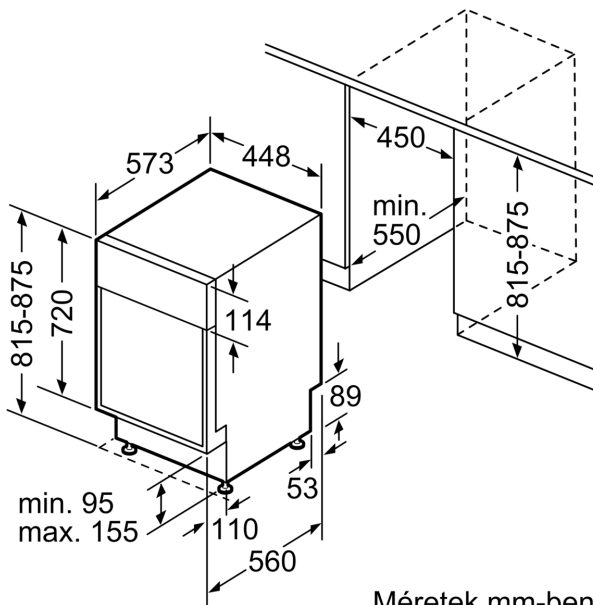

Műszaki adatok

Energiahatékonysági osztály (2010/30/EC) ¹ :	C
Energiafogyasztás 100 eco program ciklus esetén ² :	75 kWh
Névleges kapacitás:	14
Az eco program vízfogyasztása ³ :	9.0 l
A program időtartama ⁴ :	4:55 h
Levegőben terjedő akusztikus zajkibocsátás:	46 dB(A) re 1pW
Levegőben terjedő akusztikus zajkibocsátási osztály:	C
Beépíthetőség:	Beépíthető
Magasság munkalappal:	0 mm
A készülék méretei (szé x mé):	865 x 598 x 550 mm
Beépítési méretigény (ma x szé x mé):	865-925 x 600 x 550 mm
Mélység 90 fokban nyitott ajtóval:	1200 mm
Állítható lábak:	Igen – elől az összes
Láb maximális állíthatósága:	60 mm
Állítható lábazat:	Vízszintes és függőleges
Nettó súly:	34.3 kg
Bruttó súly:	36.5 kg
Teljesítmény:	2400 W
Biztosíték:	10 A
Feszültség:	220-240 V
Frekvencia:	50; 60 Hz
Javítási index:	9.3
Csatlakozókábel hossza:	175.0 cm
Csatlakozó típusa:	EU-csatlakozó, földelt
Bevezető-tömlő hossza:	165 cm
Kifolyó-tömlő hossza:	190 cm
EAN kód:	4242005534777
Beépítési mód:	Teljesen beépíthető

További tulajdonságok

- AquaStop, 24 órás elektronikus vízvédelmi rendszer*
- AquaMix, üvegvédelmi rendszer

Tartozékok

- Páraterelő lemez tartozékként

Méretek

- Készülék méret (Ma x Sz x Mé): 86.5 cm x 59.8 cm x 55 cm

⁴ A eco program 50 °C program hossza.

* a garancia feltételeit megtalálja a <https://www.bosch-home.com/hu/aquastop> oldalon.

**Serie 4, Beépíthető mosogatógép, 60 cm, XXL
SBV4HVX14E**

méreték mm-ben

⚙️ dugaszoló aljzat
() értékek hosszabbítóelemmel

Méreték mm-ben

Méreték mm-ben