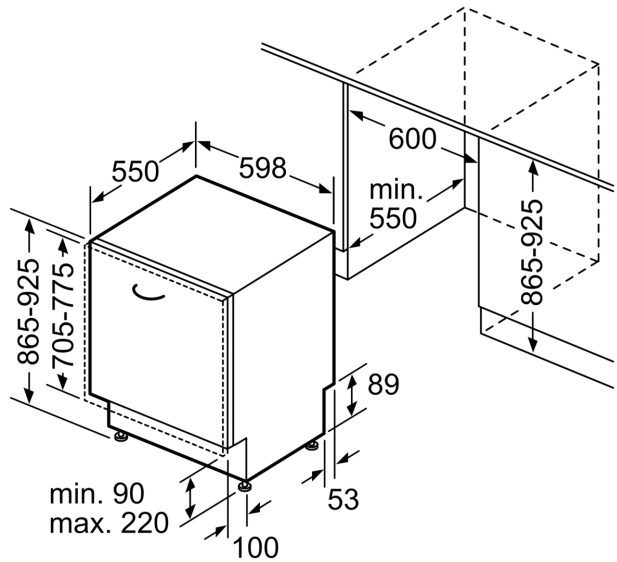

Műszaki adatok

Energiahatékonysági osztály (2010/30/EC) ¹ :	C
Energiafogyasztás 100 eco program ciklus esetén ² :	75 kWh
Névleges kapacitás:	14
Az eco program vízfogyasztása ³ :	9.0 l
A program időtartama ⁴ :	4:55 h
Levegőben terjedő akusztikus zajkibocsátás:	46 dB(A) re 1pW
Levegőben terjedő akusztikus zajkibocsátási osztály:	C
Beépíthetőség:	Beépíthető
Magasság munkalappal:	0 mm
A készülék méretei (szé x mé):	865 x 598 x 550 mm
Beépítési méretigény (ma x szé x mé):	865-925 x 600 x 550 mm
Mélység 90 fokban nyitott ajtóval:	1200 mm
Állítható lábak:	Igen – elől az összes
Láb maximális állíthatósága:	60 mm
Állítható lábazat:	Vízszintes és függőleges
Nettó súly:	34.3 kg
Bruttó súly:	36.5 kg
Teljesítmény:	2400 W
Biztosíték:	10 A
Feszültség:	220-240 V
Frekvencia:	50; 60 Hz
Javítási index:	9.3
Csatlakozókábel hossza:	175.0 cm
Csatlakozó típusa:	EU-csatlakozó, földelt
Bevezető-tömlő hossza:	165 cm
Kifolyó-tömlő hossza:	190 cm
EAN kód:	4242005534777
Beépítési mód:	Teljesen beépíthető

További tulajdonságok

- AquaStop, 24 órás elektronikus vízvédelmi rendszer*
- AquaMix, üvegvédelmi rendszer

Tartozékok

- Páraterelő lemez tartozékként

Méretek

- Készülék méret (Ma x Sz x Mé): 86.5 cm x 59.8 cm x 55 cm

⁴ A eco program 50 °C program hossza.

* a garancia feltételeit megtalálja a <https://www.bosch-home.com/hu/aquastop> oldalon.

**Serie 4, Beépíthető mosogatógép, 60 cm, XXL
SBV4HVX14E**

méreték mm-ben

⚙️ dugaszoló aljzat
() értékek hosszabbítóelemmel

Méreték mm-ben

Méreték mm-ben