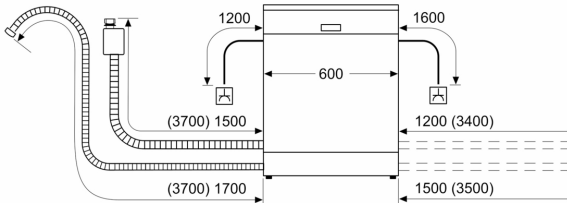

További tulajdonságok

- AquaStop, 24 órás elektronikus vízvédelmi rendszer*
- AquaMix, üvegvédelmi rendszer

Tartozékok

- Páraterelő lemez tartozékként

Méretek

- Készülék méret (Ma x Sz x Mé): 86.5 cm x 59.8 cm x 55 cm

¹ Energiahatékonysági osztály, skála A-tól G-ig.

² Energiafelhasználás 100 ciklus alatt, kWh-ban (ezen programon: eco program 50 °C)

³ Vízfogyasztás ciklusonként, literben (ezen programon: eco program 50 °C)

⁴ A eco program 50 °C program hossza.

* a garancia feltételeit megtalálja a <https://www.bosch-home.com/hu/aquastop> oldalon.

**Serie 4, Beépíthető mosogatógép, 60 cm, XXL
SBV4HVX14E**

méreték mm-ben

⚙️ dugaszoló aljzat
() értékek hosszabbítóelemmel