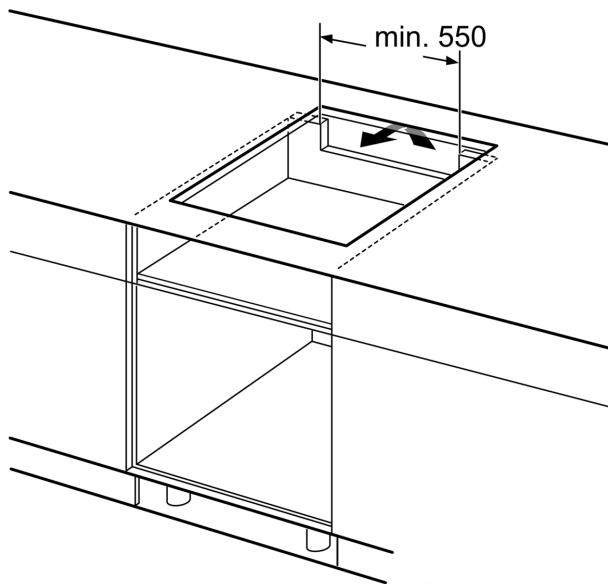

① Szellőzést kell hagyni

Méretetek mm-ben