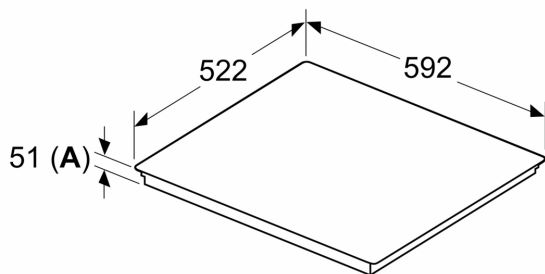

**Serie 6, Indukciós főzőlap, 60 cm,
Matt fekete, munkapultra építhető
keret nélkül
PVQ61CHB1E**

Méretetek mm-ben