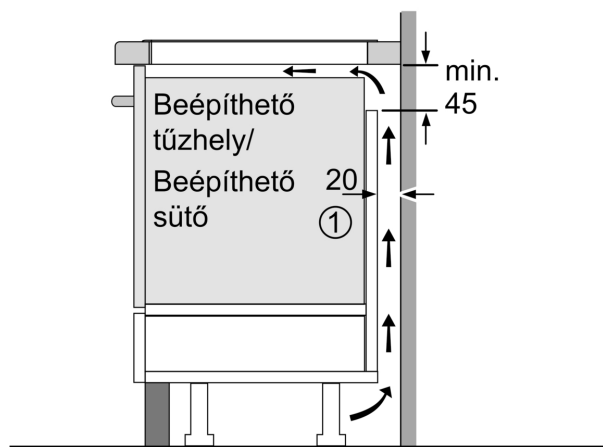

Méretetek mm-ben

A: Min. távolság a tűzhely kivágata és a fal között

B: A munkalap felülete és a sütő elülső felső része között 30 mm legyen a rés

Lásd a sütő helyigényét

A munkalapnak, amelyre a főzőlapot felszerelik, kb. 60 kg teherbírásúnak kell lennie; szükség esetén használjon megfelelő alapozást

C	D	E
585-600	50	≥ 35
> 600	≥ 50	≥ 50

A: Süllyesztett mélység