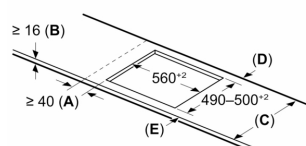

Beszerezés

- Termékméretek (Ma x Szé x Mé mm): 51 mm x 592 x 522
- A beépítéshez szükséges résméret (Ma x Szé x Mé mm) : 51 x 560 x (490 - 500)
- Minimális munkalap vastagság: 16 mm
- Csatlakozási teljesítmény: 7400 W
- PowerManagement Funkció: szükség esetén korlátozza a maximális teljesítményt (az elektromos biztosítéktól függően).
- Tápvezeték: 110 cm, A kábel tartozék

**Serie 6, Indukciós főzőlap, 60 cm,
Matt fekete, munkapultra építhető
keret nélkül
PVQ61CHB1E**

Méretetek mm-ben

Méretetek mm-ben

A: Min. távolság a tűzhely kivágata és a fal között

B: A munkalap felülete és a sütő elülső felső része között 30 mm legyen a rés