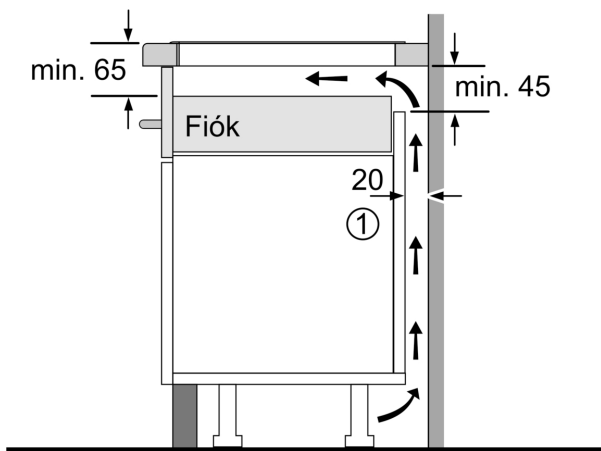

①
Szellőzést
kell hagyni.

Méreték mm-ben