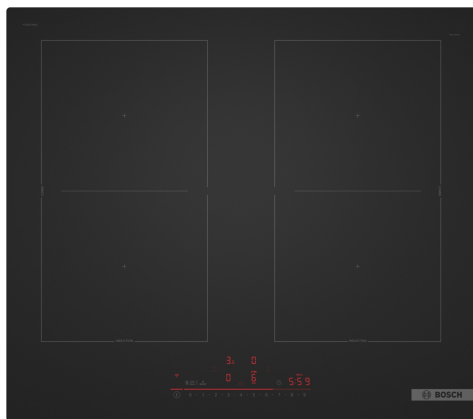

**Serie 6, Indukciós főzőlap, 60 cm,
Matt fekete, munkapultra építhető
keret nélkül
PVQ61CHB1E**

Különleges (megvásárolható) tartozék

HEZ32WA00	Vezeték nélküli maghőmérő
HEZ390090 :	
HEZ9ES100	Eszpresszó készítő, 4 csészés
HEZ9FE280	Vas serpenyő Ø 18 / 28 cm
HEZ9SE030	2 lábas, 1 serpenyő készlet
HEZ9SE040	4 darabos készlet
HEZ9SE060	6 darabos készlet

A DirectSelect főzőlap: Közvetlen és egyszerű vezérlés.

- **Matt Design:** 5x kevesebb látható karcolás a szénfekete kivitelnek köszönhetően.
- **DirectSelect:** a kívánt főzőzóna, teljesítmény és kiegészítő funkciók közvetlen, egyszerű kiválasztása.
- **CombiZone:** Vonjon össze két indukciós főzőzónát nagyobb edények használata esetén.
- **Smart Hood Automatic:** a páraelszívó főzés közben automatikusan igazodik a főzőlap beállításaihoz.
- **Kedvencek gomb:** személyre szabhatja főzőlapját a Home Connect segítségével.

Műszaki adatok

Terméknév/-család:	.....	Üvegkerámia főzőlap
Beépíthetőség:	.....	Beépíthető
Energia fajtája:	.....	Elektromos
Egyidejűleg használható főzőfelületek száma:	.....	4
Beépítési méretigény (ma x szé x mé):	.....	51 x 560-560 x 490-500 mm
Készülék szélessége:	.....	592 mm
A készülék méretei:	.....	51x592x522 mm
A becsomagolt készülék méretei (ma x szé x mé):	.....	130 x 750 x 600 mm
Nettó súly:	.....	12.9 kg
Bruttó súly:	.....	14.1 kg
Maradék hő kijelzés:	.....	Leválasztott
Vezérlőpanel helye:	.....	Elöl
Alapfelület anyaga:	.....	Üvegkerámia
Felület színe:	.....	Matt fekete
Csatlakozókábel hossza:	.....	110 cm
EAN kód:	.....	4242005541539
Feszültség:	.....	220-240 V
Frekvencia:	.....	50-60 Hz

4 242005 541539