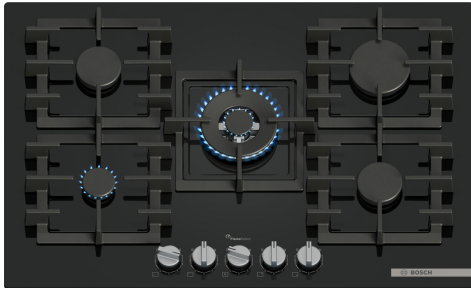

Serie 6, Gáz főzőlap, 75 cm, Edzett üveg, Fekete PPQ7A6I40

HEZ298105 :
HEZ298107 :
HEZ298114 Kisméretű edénytartó gyűrű
HEZ32WA00 Vezeték nélküli maghőmérő
HEZ9SE040 4 darabos készlet
HEZ9SE060 6 darabos készlet

A gázfőzőlap precíz lángszabályozással és könnyű tisztítással a levehető fémgomboknak és a mosogatógépben mosható öntöttvas edénytartóknak köszönhetően.

- **Wok-égő:** gyors forralás vagy precíz piritás.
- **FlameSelect:** pontosan vezérelhető láng kilenc teljesítmény-fokozaton.
- **Biztonsági gázélezárás:** a biztonság érdekében a láng kialvásakor azonnal elzárja a gázt.
- **Mosogatógépben elmosható rácsok:** még könnyebbé teszik főzőlapja tisztítását.
- **Könnyű tisztítás:** a levehető gomboknak és a mosogatógépben mosható rácsoknak hála gyerekjáték a tisztítás.

Terméknév/-család: ..... Gázfőzőlap, beépített kapcsolóval
Beépíthetőség: ..... Beépíthető
Energia fajtája: ..... Gáz
Egyidejűleg használható főzőfelületek száma: 5
Készülék szélessége: ..... 752 mm
A készülék méretei: ..... 54x752x520 mm
A becsomagolt készülék méretei (ma x szé x mé): .... 145 x 793 x 597 mm
Nettó súly: ..... 19.3 kg
Bruttó súly: ..... 21.8 kg
Maradék hő kijelzés: ..... Külön
Vezérlőpanel helye: ..... Elöl
Alapfelület anyaga: ..... Edzett üveg
Felület színe: ..... Fekete
Keret színe: ..... Fekete
Csatlakozókábel hossza: ..... 100.0 cm
EAN kód: 4242005437832
Gázcsatlakozási érték: ..... 11500 W
Biztosíték: ..... 3 A
Feszültség: ..... 220-240 V
Frekvencia: ..... 50; 60 Hz