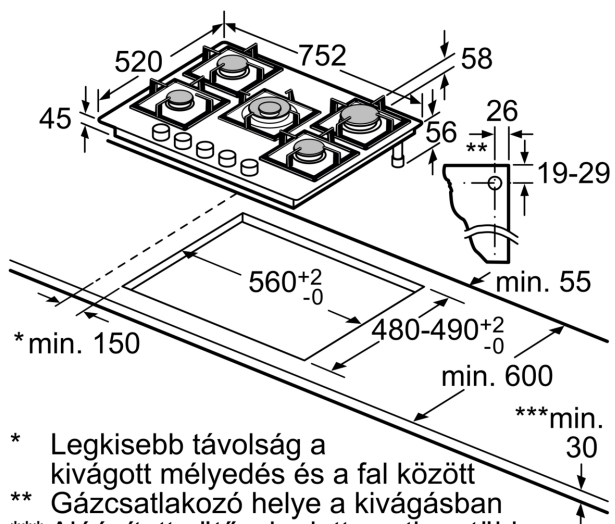

Terméknév/-család: Gázfőzőlap, beépített kapcsolóval
 Beépíthetőség: Beépíthető
 Energia fajtája: Gáz
 Egyidejűleg használható főzőfelületek száma: 5
 Készülék szélessége: 752 mm
 A készülék méretei: 54x752x520 mm
 A becsomagolt készülék méretei (ma x szé x mé): 145 x 793 x 597 mm
 Nettó súly: 19.3 kg
 Bruttó súly: 21.8 kg
 Maradék hő kijelzés: Külön
 Vezérlőpanel helye: Elöl
 Alapfelület anyaga: Edzett üveg
 Felület színe: Fekete
 Keret színe: Fekete
 Csatlakozókábel hossza: 100.0 cm
 EAN kód: 4242005437832
 Gázcsatlakozási érték: 11500 W
 Biztosíték: 3 A
 Feszültség: 220-240 V
 Frekvencia: 50; 60 Hz

Tisztítás

- Levehető gombok a köztes terület egyszerű takarítás érdekében.
- Mosogatógépben mosható edénytartórács az egyszerű takarítás érdekében.
- Egyedi öntöttvas edénytartó: könnyű és kompakt kialakítás és mégis megbízható stabilitást nyújt az egyenletes felületnek köszönhetően.

Biztonság

- Termoelektromos égésbiztosító: megakadályozza a nem kívánt gázáramlást, amikor a láng kialszik.

Beszerelés (gáz típusok és mérések)

- Használható: földgáz L/LL G25/20mbar (DE)
- földgáz H/E 20mbar, E+ 20/25mbar földgáz H 25 mbar (HU) földgáz L 25 mbar (NL) cseppfolyós gáz 28-30/37mbar cseppfolyós gáz G30 37 mbar PL cseppfolyós gáz 50 mbar
- Gyárilag földgázra beállítva (20 mbar)
- Gázfűvóka: PB-gáz fűvókák mellékelve (28-30/37 mbar). A főzőlapot kizárólag gázszereelő szakember helyezheti üzembe, aki a megfelelő fűvókát beszereli a készülékbe!
- A termék méretei (Ma x Szé x Mé mm): 54 x 752 x 520
- Minimális munkalap vastagság: 20 mm
- Süllyesztett beépítés esetén a munkalap minimális vastagsága 30 mm.
- Csatlakozókábel: 1 m , dugvilla nélkül
- Maximális teljesítmény: 11.5 kW

Serie 6, Gáz főzőlap, 75 cm, Edzett üveg, Fekete PPQ7A6I40

- * Legkisebb távolság a kivágott mélyedés és a fal között
- ** Gázcsatlakozó helye a kivágásban
- *** Aláépített sütővel adott esetben több, lásd a sütőre vonatkozó méretkövetelményeket.
- Méretetek mm-ben