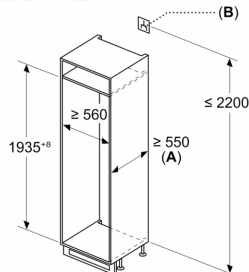

Méretetek mm-ben

- A: ≥ 560 mm (ajánlott)
- B: Dugaszoló aljzat