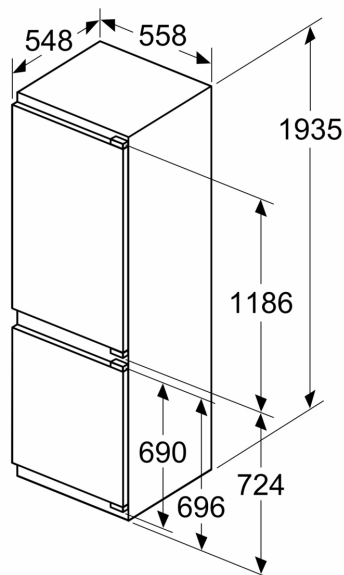

### Méretek

- Készülék méret (magasság x szélesség x mélység): 194 cm x 56 cm x 55 cm
- Beépítési méret (magasság x szélesség x mélység): 194 cm x 56 cm x 55 cm

A	B	C	D
1500-1750	22	22	B+5 / C+5
720-1400	19	19	
A1	15	19	
A2	15	19	

### Méretetek mm-ben

C: Előlap túlnyúlása

D: Előlap alsó széle

### Méretetek mm-ben