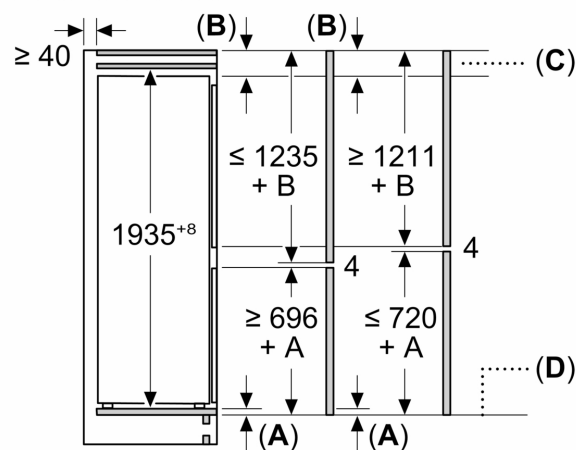

Méretetek mm-ben

C: Előlap túlnyúlása

D: Előlap alsó széle