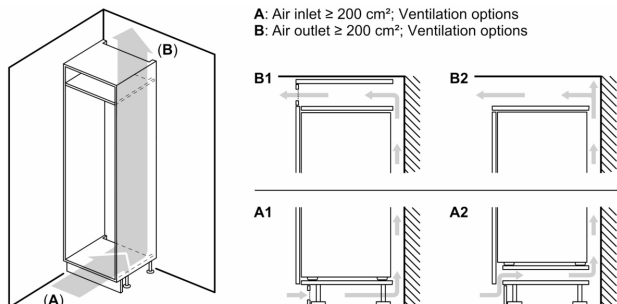

Serie 6, Beépíthető, alulfagyasztós hűtő-fagyasztó kombináció, 193.5 x 55.8 cm, Soft close lapos zsanérral KIN96ADC0

Az előlapok maximális megengedett súlya

Ha a felszerelt előlapok meghaladják az engedélyezett súlyt, az a csuklópántok károsodását okozhatja és működésüket negatívan befolyásolja

- Δ Súly
- A: A készülék ajtajának magassága csuklópánttal mm-ben
- B: Csillapítás nélküli csuklópánt, egység előlapja kg-ban
- C: Csillapított csuklópánt, egység előlapja kg-ban
- D: További lehetséges terhelés kg-ban nagy teherbírási készlettel

A	B	C	D
1500-1750	22	22	B+5 / C+5
720-1400	19	19	
A1	15	19	
A2	15	19