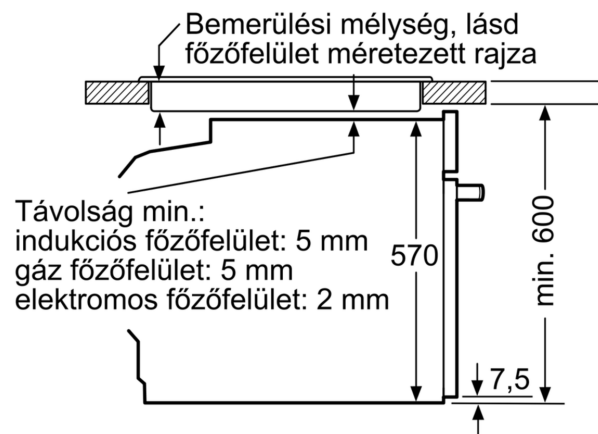

Műszaki adatok

- Hálózati kábel hossza: 120 cm
- Névleges feszültség: 220 - 240 V
- Maximális teljesítményfelvétel: Maximális teljesítményfelvétel: 3.6 kW

- Energiahatékonysági osztály (EU Nr. 65/2014 szerint): A+(A+++ és D energiahatékonysági osztály skálán)
- Ciklusonkénti energiafelhasználás hagyományos üzemmódban: 0.94 kWh
- Ciklusonkénti energiafelhasználás légkeveréses üzemmódban: 0.69 kWh
- Sütőtér száma: 1 Hőforrás: elektromos Sütőtér mérete: 71 liter

Méretetek:

- Készülék méretei (ma x sz x mé): 595 mm x 594 mm x 548 mm
- Beépítési méretigény (ma x szé x mé): 585 mm - 595 mm x 560 mm - 568 mm x 550 mm
- "Kérjük vegye figyelembe a beépítési rajzon feltüntetett méreteket"
- Javasoljuk, hogy a kiegészítő termékeket is a Serie | 6 szériából válassza, ezáltal biztosítva beépíthető készülékeinek harmonikus összhangját.

**Serie 6, Beépíthető sütő, 60 x 60 cm,
Fekete
HBG578EB3**

Méretek mm-ben

Méretek mm-ben

Méretek mm-ben

A: 19,5 mm

B: A készülék csatlakoztatásához szükséges hely 320 x 115 mm

Beépítés egy főzőfelülettel

Méretek mm-ben