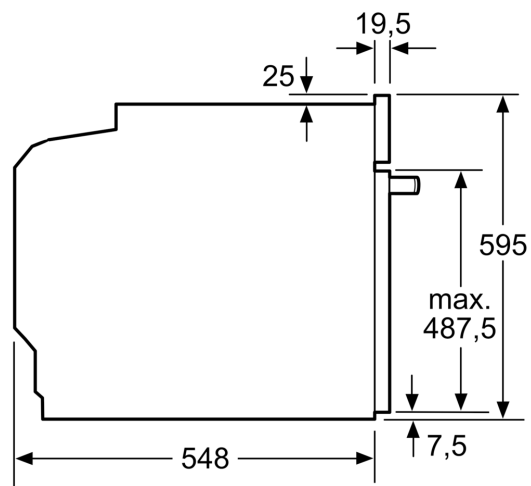

Műszaki adatok

- Hálózati kábel hossza: 120 cm
- Névleges feszültség: 220 - 240 V
- Maximális teljesítményfelvétel: Maximális teljesítményfelvétel: 3.6 kW

- Energiahatékonysági osztály (EU Nr. 65/2014 szerint): A+(A+++ és D energiahatékonysági osztály skálán)
- Ciklusonkénti energiafelhasználás hagyományos üzemmódban: 0.94 kWh
- Ciklusonkénti energiafelhasználás légkeveréses üzemmódban: 0.69 kWh
- Sütőtér száma: 1 Hőforrás: elektromos Sütőtér mérete: 71 liter

Méretetek:

- Készülék méretei (ma x sz x mé): 595 mm x 594 mm x 548 mm
- Beépítési méretigény (ma x szé x mé): 585 mm - 595 mm x 560 mm - 568 mm x 550 mm
- "Kérjük vegye figyelembe a beépítési rajzon feltüntetett méreteket"
- Javasoljuk, hogy a kiegészítő termékeket is a Serie | 6 szériából válassza, ezáltal biztosítva beépíthető készülékeinek harmonikus összhangját.

**Serie 6, Beépíthető sütő, 60 x 60 cm,
Fekete
HBG578EB3**

Méretek mm-ben

Méretek mm-ben

Méretek mm-ben

A: 19,5 mm

B: A készülék csatlakoztatásához szükséges hely 320 x 115 mm

Beépítés egy főzőfelülettel

Méretek mm-ben