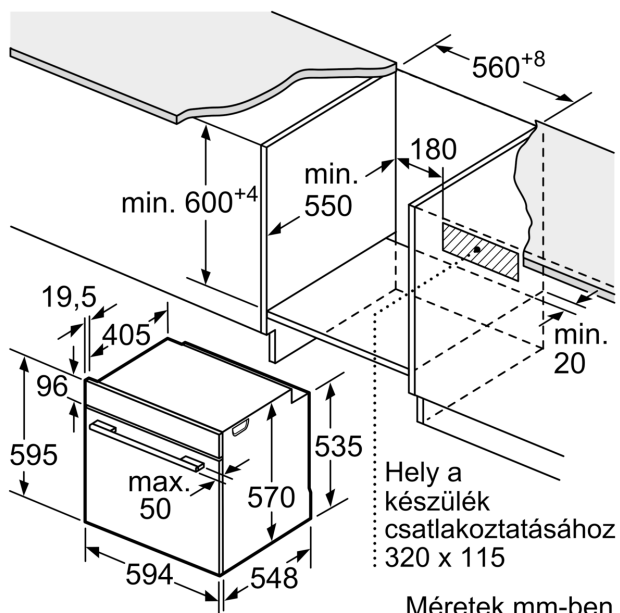

Műszaki adatok

- Hálózati kábel hossza: 120 cm
- Névleges feszültség: 220 - 240 V
- Maximális teljesítményfelvétel: Maximális teljesítményfelvétel: 3.6 kW

- Energiahatékonysági osztály (EU Nr. 65/2014 szerint): A+(A+++ és D energiahatékonysági osztály skálán)
- Ciklusonkénti energiafelhasználás hagyományos üzemmódban: 0.94 kWh
- Ciklusonkénti energiafelhasználás légkeveréses üzemmódban: 0.69 kWh
- Sütőtér száma: 1 Hőforrás: elektromos Sütőtér mérete: 71 liter

Méretetek:

- Készülék méretei (ma x sz x mé): 595 mm x 594 mm x 548 mm
- Beépítési méretigény (ma x szé x mé): 585 mm - 595 mm x 560 mm - 568 mm x 550 mm
- "Kérjük vegye figyelembe a beépítési rajzon feltüntetett méreteket"
- Javasoljuk, hogy a kiegészítő termékeket is a Serie | 6 szériából válassza, ezáltal biztosítva beépíthető készülékeinek harmonikus összhangját.

**Serie 6, Beépíthető sütő, 60 x 60 cm,
Fekete
HBG578EB3**

Méretek mm-ben

Méretek mm-ben

Méretek mm-ben

A: 19,5 mm

B: A készülék csatlakoztatásához szükséges hely 320 x 115 mm

Beépítés egy főzőfelülettel

Méretek mm-ben