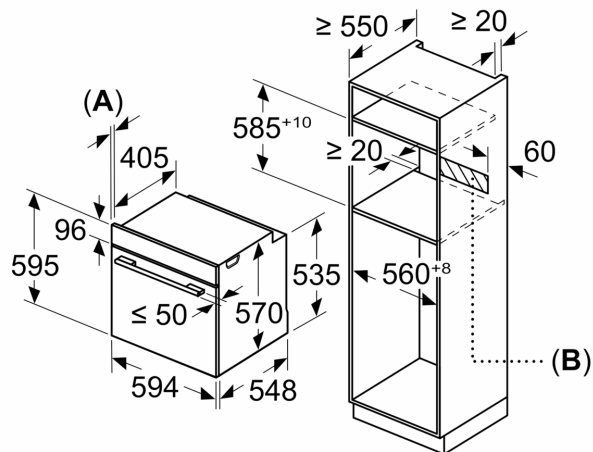

Műszaki adatok

- Hálózati kábel hossza: 120 cm
- Névleges feszültség: 220 - 240 V
- Maximális teljesítményfelvétel: Maximális teljesítményfelvétel: 3.6 kW

- Energiahatékonysági osztály (EU Nr. 65/2014 szerint): A+(A+++ és D energiahatékonysági osztály skálán)
- Ciklusonkénti energiafelhasználás hagyományos üzemmódban: 0.94 kWh
- Ciklusonkénti energiafelhasználás légkeveréses üzemmódban: 0.69 kWh
- Sütőtér száma: 1 Hőforrás: elektromos Sütőtér mérete: 71 liter

Méretetek:

- Készülék méretei (ma x sz x mé): 595 mm x 594 mm x 548 mm
- Beépítési méretigény (ma x szé x mé): 585 mm - 595 mm x 560 mm - 568 mm x 550 mm
- "Kérjük vegye figyelembe a beépítési rajzon feltüntetett méreteket"
- Javasoljuk, hogy a kiegészítő termékeket is a Serie | 6 szériából válassza, ezáltal biztosítva beépíthető készülékeinek harmonikus összhangját.

**Serie 6, Beépíthető sütő, 60 x 60 cm,
Fekete
HBG578EB3**

Méretek mm-ben

Méretek mm-ben

Méretek mm-ben

A: 19,5 mm

B: A készülék csatlakoztatásához szükséges hely 320 x 115 mm

Beépítés egy főzőfelülettel

Méretek mm-ben