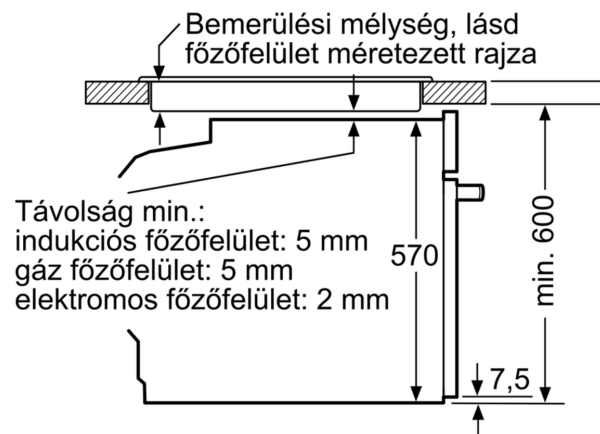

Műszaki adatok

- Hálózati kábel hossza: 120 cm
- Névleges feszültség: 220 - 240 V
- Maximális teljesítményfelvétel: Maximális teljesítmény-felvétel: 3.6 kW
- Energiahatékonysági osztály (EU Nr. 65/2014 szerint): A+(A+++ és D energiahatékonysági osztály skálán)
- Ciklusonkénti energiafelhasználás hagyományos üzemmódban: 0.94

kWh

- Ciklusonkénti energiafelhasználás légkeveréses üzemmódban: 0.69 kWh
- Sütőtér száma: 1 Hőforrás: elektromos Sütőtér mérete: 71 liter

Méretetek:

- Készülék méretei (ma x sz x mé): 595 mm x 594 mm x 548 mm
- Beépítési méretigény (ma x szé x mé): 585 mm - 595 mm x 560 mm - 568 mm x 550 mm
- "Kérjük vegye figyelembe a beépítési rajzon feltüntetett méreteket"

**Serie 4, Beépíthető sütő, 60 x 60 cm,
Fekete
HBA272BB3**

Méreték mm-ben

Méreték mm-ben

Méreték mm-ben

- A:** 19,5 mm
- B:** A készülék csatlakoztatásához szükséges hely 320 x 115 mm

Beépítés egy főzőfelülettel

Méreték mm-ben