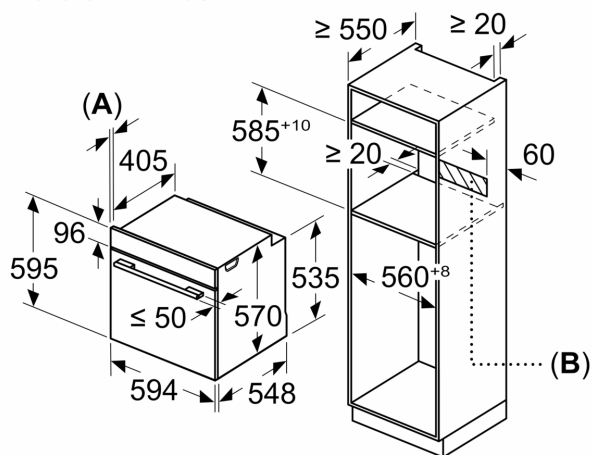

kWh

- Ciklusonkénti energiafelhasználás légkeveréses üzemmódban: 0.69 kWh
- Sütőtér száma: 1 Hőforrás: elektromos Sütőtér mérete: 71 liter

Méretetek:

- Készülék méretei (ma x sz x mé): 595 mm x 594 mm x 548 mm
- Beépítési méretigény (ma x szé x mé): 585 mm - 595 mm x 560 mm - 568 mm x 550 mm
- "Kérjük vegye figyelembe a beépítési rajzon feltüntetett méreteket"

**Serie 4, Beépíthető sütő, 60 x 60 cm,
Fekete
HBA272BB3**

Méreték mm-ben

Méreték mm-ben

Méreték mm-ben

- A:** 19,5 mm
- B:** A készülék csatlakoztatásához szükséges hely 320 x 115 mm

Beépítés egy főzőfelülettel

Méreték mm-ben