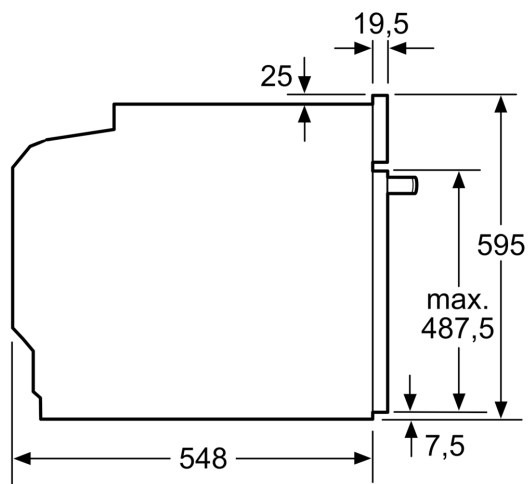

Műszaki adatok

- Hálózati kábel hossza: 120 cm
- Névleges feszültség: 220 - 240 V
- Maximális teljesítményfelvétel: Maximális teljesítmény-felvétel: 3.6 kW
- Energiahatékonysági osztály (EU Nr. 65/2014 szerint): A+(A+++ és D energiahatékonysági osztály skálán)
- Ciklusonkénti energiafelhasználás hagyományos üzemmódban: 0.94

kWh

- Ciklusonkénti energiafelhasználás légkeveréses üzemmódban: 0.69 kWh
- Sütőtér száma: 1 Hőforrás: elektromos Sütőtér mérete: 71 liter

Méretetek:

- Készülék méretei (ma x sz x mé): 595 mm x 594 mm x 548 mm
- Beépítési méretigény (ma x szé x mé): 585 mm - 595 mm x 560 mm - 568 mm x 550 mm
- "Kérjük vegye figyelembe a beépítési rajzon feltüntetett méreteket"

**Serie 4, Beépíthető sütő, 60 x 60 cm,
Fekete
HBA272BB3**

Méreték mm-ben

Méreték mm-ben

Méreték mm-ben

- A:** 19,5 mm
- B:** A készülék csatlakoztatásához szükséges hely 320 x 115 mm

Beépítés egy főzőfelülettel