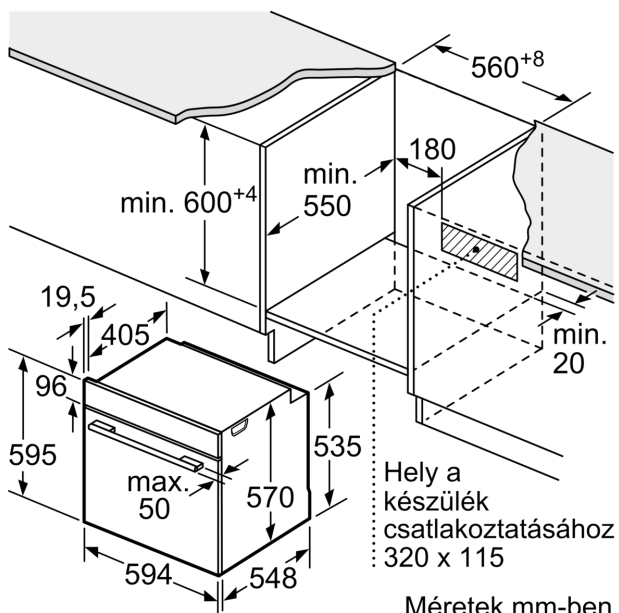

Műszaki adatok

- Hálózati kábel hossza: 120 cm
- Névleges feszültség: 220 - 240 V
- Maximális teljesítményfelvétel: Maximális teljesítmény-felvétel: 3.6 kW
- Energiahatékonysági osztály (EU Nr. 65/2014 szerint): A+(A+++ és D energiahatékonysági osztály skálán)
- Ciklusonkénti energiafelhasználás hagyományos üzemmódban: 0.94

kWh

- Ciklusonkénti energiafelhasználás légkeveréses üzemmódban: 0.69 kWh
- Sütőtér száma: 1 Hőforrás: elektromos Sütőtér mérete: 71 liter

Méretetek:

- Készülék méretei (ma x sz x mé): 595 mm x 594 mm x 548 mm
- Beépítési méretigény (ma x szé x mé): 585 mm - 595 mm x 560 mm - 568 mm x 550 mm
- "Kérjük vegye figyelembe a beépítési rajzon feltüntetett méreteket"

**Serie 4, Beépíthető sütő, 60 x 60 cm,
Fekete
HBA272BB3**

Méreték mm-ben

Méreték mm-ben

Méreték mm-ben

- A:** 19,5 mm
- B:** A készülék csatlakoztatásához szükséges hely 320 x 115 mm

Beépítés egy főzőfelülettel