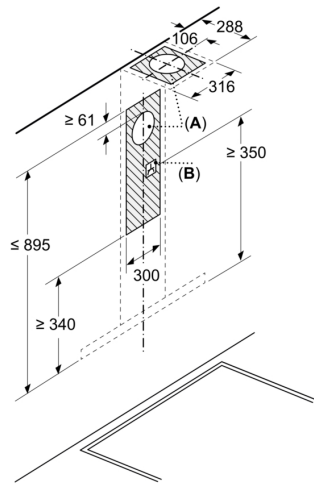

Serie 4, Falra szerelhető páraelszívó, 90 cm, Fekete DWB95CC60

Méretek mm-ben

A: Távozó levegő
B: Elektromos csatlakozás

Méretek mm-ben
Falra történő szerelés kűrtővel