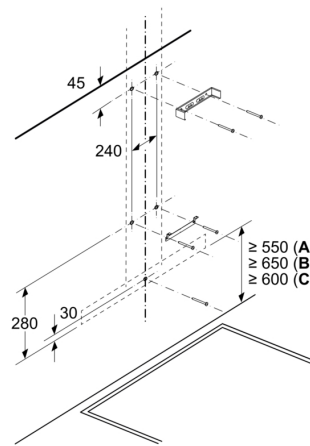

Tervezési és telepítési információk:

- Egyszerű beépítés a könnyű telepítési módszernek köszönhetően
- Méretek légkivezetéses üzemmódban (Magasság x Szélesség x Mélység): 635-895 mm x 898 mm x 500 mm
- Méretek belső keringtetéses üzemmódban (Magasság x Szélesség x Mélység): 803-943 mm x 898 mm x 500 mm
- Csőátmérő: Ø 150 mm
- Az elektromos kábel hossza: 1.3 m

Serie 4, Falra szerelhető páraelszívó, 90 cm, Fekete DWB95CC60

Méretek mm-ben

A: Távozó levegő
B: Elektromos csatlakozás

Méretek mm-ben
Falra történő szerelés kűrtővel

A: Elektromos
B: Gáz - az edénytartó felső élétől
C: Elektromos - Ausztrália és Új-Zéland számára

Méretek mm-ben Készülék légkivezetéses üzemmódban

Méretek mm-ben
Légkeringetés nézet

Légkeringetéses üzemmódban légkeringető készlettel (a légkeringető készlet csak külön tartozékként kapható)

Méreték mm-ben
Fali panel mélysége