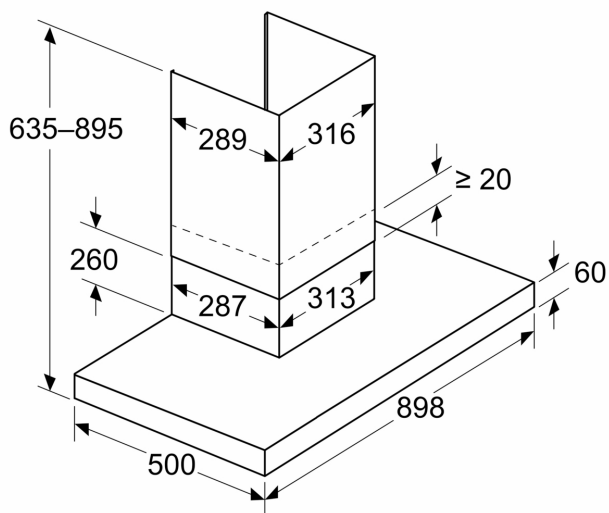

Tervezési és telepítési információk:

- Egyszerű beépítés a könnyű telepítési módszernek köszönhetően
- Méretek légkivezetéses üzemmódban (Magasság x Szélesség x Mélység): 635-895 mm x 898 mm x 500 mm
- Méretek belső keringtetéses üzemmódban (Magasság x Szélesség x Mélység): 803-943 mm x 898 mm x 500 mm
- Csőátmérő: Ø 150 mm
- Az elektromos kábel hossza: 1.3 m

Serie 4, Falra szerelhető páraelszívó, 90 cm, Fekete DWB95CC60

Méretek mm-ben

A: Távozó levegő
B: Elektromos csatlakozás

Méretek mm-ben
Falra történő szerelés kűrtővel

A: Elektromos
B: Gáz - az edénytartó felső élétől
C: Elektromos - Ausztrália és Új-Zéland számára

Méretek mm-ben Készülék légkivezetéses üzemmódban

Méretek mm-ben
Légkeringetés nézet

Légkeringetéses üzemmódban légkeringető készlettel (a légkeringető készlet csak külön tartozékként kapható)

Méreték mm-ben
Fali panel mélysége