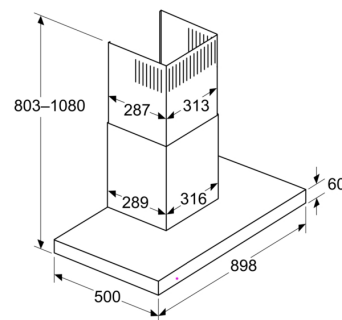

Tervezési és telepítési információk:

- Egyszerű beépítés a könnyű telepítési módszernek köszönhetően
- Méretek légkivezetéses üzemmódban (Magasság x Szélesség x Mélység): 635-895 mm x 898 mm x 500 mm
- Méretek belső keringtetéses üzemmódban (Magasság x Szélesség x Mélység): 803-943 mm x 898 mm x 500 mm
- Csőátmérő: Ø 150 mm
- Az elektromos kábel hossza: 1.3 m

Serie 4, Falra szerelhető páraelszívó, 90 cm, Fekete DWB95CC60

Méretek mm-ben

A: Távozó levegő
B: Elektromos csatlakozás

Méretek mm-ben
Falra történő szerelés kűrtővel

A: Elektromos
B: Gáz - az edénytartó felső élétől
C: Elektromos - Ausztrália és Új-Zéland számára

Méretek mm-ben Készülék légkivezetéses üzemmódban

Méretek mm-ben
Légkeringetés nézet

Légkeringetéses üzemmódban légkeringető készlettel (a légkeringető készlet csak külön tartozékként kapható)

Méreték mm-ben
Fali panel mélysége