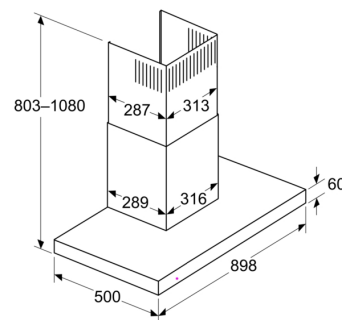

Műszaki adatok

Kürtő színe: Szálcsiszolt acél színű
Kiviteli mód: Falra szerelhető
Csatlakozókábel hossza: 130 cm
Készülék magassága: 60 mm
Minimális magasság elektromos főzőlap fölött: 550 mm
Minimális magasság gázfőzőlap fölött: 650 mm
Nettó súly: 14.4 kg
Vezérlési mód: Mechanikus
Sebességi fokozatok száma: 3-fokozatú
Maximális légszállítás: 594 m³/h
Maximális légkeverés: 569 m³/h
Maximális légszállítás: 594 m³/h
Lámpák száma (db): 2
Zajszint: 67 dB(A) re 1pW
Szellőző kivezetőcsonkok átmérője: 150 mm
Zsírszűrő anyaga: Mosható nemesacél
EAN kód: 4242005530458
Teljesítmény: 200 W
Feszültség: 220-240 V
Frekvencia: 50 Hz
Csatlakozó típusa: EU-csatlakozó, földelt
Beépítési mód: Falra szerelés

Tervezési és telepítési információk:

- Egyszerű beépítés a könnyű telepítési módszernek köszönhetően
- Méretek légkivezetéses üzemmódban (Magasság x Szélesség x Mélység): 635-895 mm x 898 mm x 500 mm
- Méretek belső keringtetéses üzemmódban (Magasság x Szélesség x Mélység): 803-943 mm x 898 mm x 500 mm
- Csőátmérő: Ø 150 mm
- Az elektromos kábel hossza: 1.3 m

Serie 4, Falra szerelhető páraelszívó, 90 cm, Szálcsiszolt acél színű DWB95CC30

Méretek mm-ben

- A: Távozó levegő
B: Elektromos csatlakozás

Méretek mm-ben
Falra történő szerelés kűrtővel

- A: Elektromos
B: Gáz - az edénytartó felső élétől
C: Elektromos - Ausztrália és Új-Zéland számára

Méretek mm-ben
Készülék légkivezetéses üzemmódbanMéretek mm-ben
Légkeringetés nézet

Légkeringetéses üzemmódban légkeringető készlettel (a légkeringető készlet csak külön tartozékként kapható)

Méreték mm-ben
Fali panel mélysége