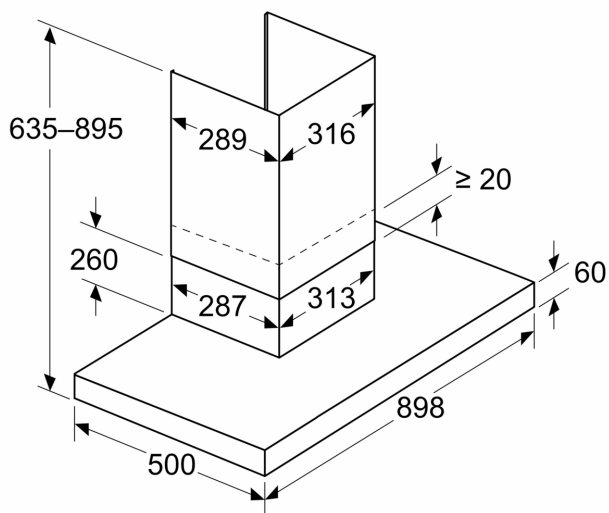

Tervezési és telepítési információk:

- Egyszerű beépítés a könnyű telepítési módszernek köszönhetően
- Méretek légkivezetéses üzemmódban (Magasság x Szélesség x Mélység): 635-895 mm x 898 mm x 500 mm
- Méretek belső keringtetéses üzemmódban (Magasság x Szélesség x Mélység): 803-943 mm x 898 mm x 500 mm
- Csőátmérő: Ø 150 mm
- Az elektromos kábel hossza: 1.3 m

Serie 4, Falra szerelhető páraelszívó, 90 cm, Szálcsiszolt acél színű DWB95CC30

Méretek mm-ben

- A: Távozó levegő
B: Elektromos csatlakozás

Méretek mm-ben
Falra történő szerelés kűrtővel

- A: Elektromos
B: Gáz - az edénytartó felső élétől
C: Elektromos - Ausztrália és Új-Zéland számára

Méretek mm-ben
Készülék légkivezetéses üzemmódbanMéretek mm-ben
Légkeringetés nézet

Légkeringetéses üzemmódban légkeringető készlettel (a légkeringető készlet csak külön tartozékként kapható)

Méreték mm-ben
Fali panel mélysége