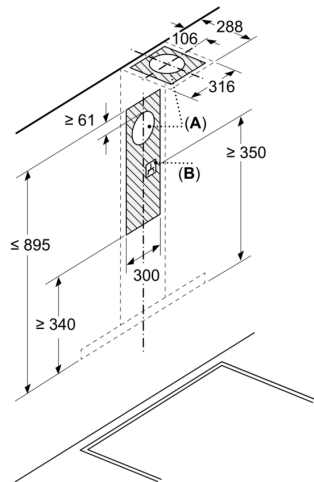

Tervezési és telepítési információk:

- Egyszerű beépítés a könnyű telepítési módszernek köszönhetően
- Méretek légkivezetéses üzemmódban (Magasság x Szélesség x Mélység): 635-895 mm x 898 mm x 500 mm
- Méretek belső keringtetéses üzemmódban (Magasság x Szélesség x Mélység): 803-943 mm x 898 mm x 500 mm
- Csőátmérő: Ø 150 mm
- Az elektromos kábel hossza: 1.3 m

Serie 4, Falra szerelhető páraelszívó, 90 cm, Szálcsiszolt acél színű DWB95CC30

Méretek mm-ben

- A: Távozó levegő
B: Elektromos csatlakozás

Méretek mm-ben
Falra történő szerelés kűrtővel

- A: Elektromos
B: Gáz - az edénytartó felső élétől
C: Elektromos - Ausztrália és Új-Zéland számára