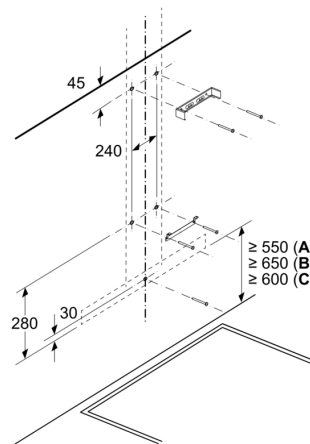

Tervezési és telepítési információk:

- Egyszerű beépítés a könnyű telepítési módszernek köszönhetően
- Méretek légkivezetéses üzemmódban (Magasság x Szélesség x Mélység): 635-895 mm x 898 mm x 500 mm
- Méretek belső keringtetéses üzemmódban (Magasság x Szélesség x Mélység): 803-943 mm x 898 mm x 500 mm
- Csőátmérő: Ø 150 mm
- Az elektromos kábel hossza: 1.3 m

Serie 4, Falra szerelhető páraelszívó, 90 cm, Szálcsiszolt acél színű DWB95CC30

Méretek mm-ben

- A: Távozó levegő
B: Elektromos csatlakozás

Méretek mm-ben
Falra történő szerelés kűrtővel

- A: Elektromos
B: Gáz - az edénytartó felső élétől
C: Elektromos - Ausztrália és Új-Zéland számára

Méretek mm-ben
Készülék légkivezetéses üzemmódbanMéretek mm-ben
Légkeringetés nézet

Légkeringetéses üzemmódban légkeringető készlettel (a légkeringető készlet csak külön tartozékként kapható)

Méreték mm-ben
Fali panel mélysége