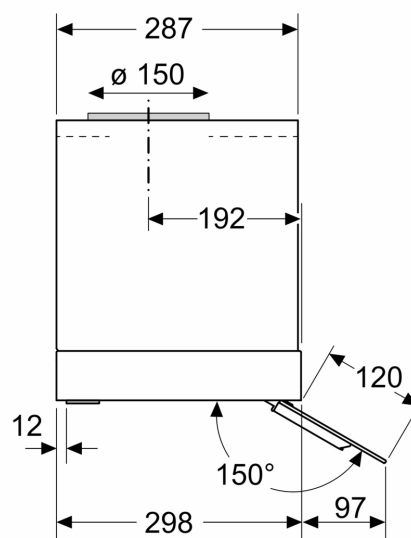

energiafogyasztás mellett

test

**Tervezési és telepítési információk:**

- 60cm széles felső szekrény sorba építhető
- Készülék méretei (HxSzxM): 340 x 598 x 298 mm
- Beépítési méretek (HxSzxM): min. 340 mm x 560 mm x min. 300 mm
- Zárt távtartók falszekrényekbe történő beépítésre, legfeljebb 360 mm mélységig.
- A magasabb fali szekrényekbe történő beépítéshez a kéményhosszabbító elemek opcionális tartozékként kaphatók.
- Csőátmérő: Ø 150 mm
- Az elektromos kábel hossza: 1.3 m

**A:** Csuklópántok nélküli terület

Méreték mm-ben

**A:** Elektromos

**B:** Gáz - az edénytartó felső élétől

**C:** Elektromos - Ausztrália és Új-Zéland számára

Méreték mm-ben  
Beszerelési példa fűszertartóval

Méreték mm-ben  
Oldalnézet

Méretetek mm-ben

**A:** Csuklópántok nélküli terület