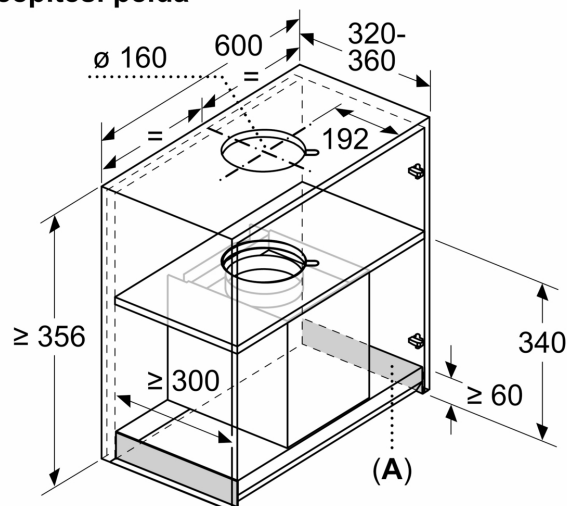

energiafogyasztás mellett

test

**Tervezési és telepítési információk:**

- 60cm széles felső szekrény sorba építhető
- Készülék méretei (HxSzxM): 340 x 598 x 298 mm
- Beépítési méretek (HxSzxM): min. 340 mm x 560 mm x min. 300 mm
- Zárt távtartók falszekrényekbe történő beépítésre, legfeljebb 360 mm mélységig.
- A magasabb fali szekrényekbe történő beépítéshez a kéményhosszabbító elemek opcionális tartozékként kaphatók.
- Csőátmérő: Ø 150 mm
- Az elektromos kábel hossza: 1.3 m

**Serie 6, integrált kialakítású  
páraelszívó, 60 cm, Fekete üveg,  
Fekete  
DBB67DP60**

Méreték mm-ben  
**Előlnézet**

Méreték mm-ben  
**Felülnézet**

**A:** Kábeltömszelence

Méreték mm-ben  
**Beépítési példa**

**A:** Csuklópántok nélküli terület

Méreték mm-ben

**A:** Elektromos

**B:** Gáz - az edénytartó felső élétől

**C:** Elektromos - Ausztrália és Új-Zéland számára

Méreték mm-ben  
Beszerelési példa fűszertartóval