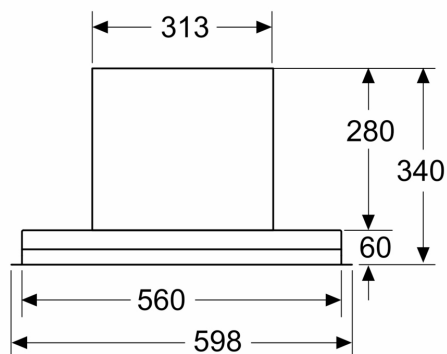

**Serie 6, integrált kialakítású
páraelszívó, 60 cm, Fekete üveg,
Fekete
DBB67DP60**

Méreték mm-ben
Előlnézet