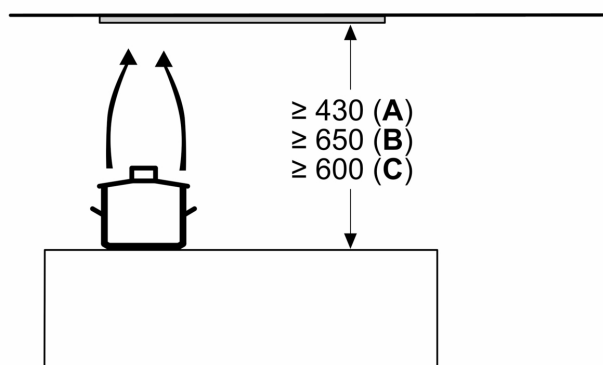

energiafogyasztás mellett

test

**Tervezési és telepítési információk:**

- 60cm széles felső szekrény sorba építhető
- Készülék méretei (HxSzxM): 340 x 598 x 298 mm
- Beépítési méretek (HxSzxM): min. 340 mm x 560 mm x min. 300 mm
- Zárt távtartók falszekrényekbe történő beépítésre, legfeljebb 360 mm mélységig.
- A magasabb fali szekrényekbe történő beépítéshez a kéményhosszabbító elemek opcionális tartozékként kaphatók.
- Csőátmérő: Ø 150 mm
- Az elektromos kábel hossza: 1.3 m

**Serie 6, integrált kialakítású  
páraelszívó, 60 cm, Fekete üveg,  
Fekete  
DBB67DP60**

Méreték mm-ben  
**Előlnézet**

Méreték mm-ben  
**Felülnézet**

**A:** Kábeltömszelence

Méreték mm-ben  
**Beépítési példa**

**A:** Csuklópántok nélküli terület

Méreték mm-ben

**A:** Elektromos

**B:** Gáz - az edénytartó felső élétől

**C:** Elektromos - Ausztrália és Új-Zéland számára

Méreték mm-ben  
Beszerelési példa fűszertartóval