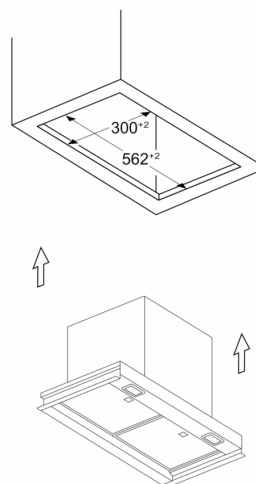

Méreték mm-ben
Beszerelési példa bútor kivágatban