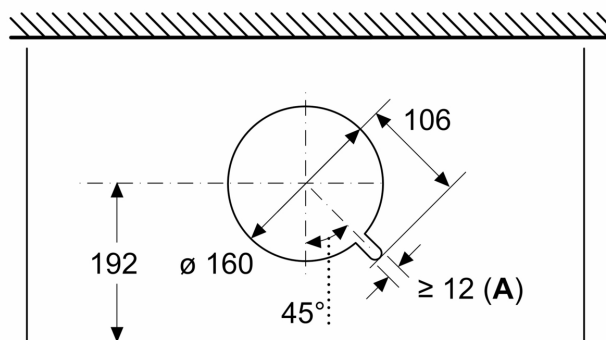

Méreték mm-ben
Felülnézet

A: Kábeltömszelence