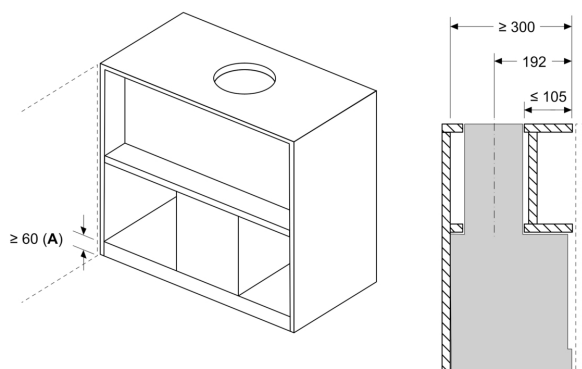

energiafogyasztás mellett

test

**Tervezési és telepítési információk:**

- 60cm széles felső szekrény sorba építhető
- Készülék méretei (HxSzxM): 340 x 598 x 298 mm
- Beépítési méretek (HxSzxM): min. 340 mm x 560 mm x min. 300 mm
- Zárt távtartók falszekrényekbe történő beépítésre, legfeljebb 360 mm mélységig.
- A magasabb fali szekrényekbe történő beépítéshez a kéményhosszabbító elemek opcionális tartozékként kaphatók.
- Csőátmérő: Ø 150 mm
- Az elektromos kábel hossza: 1.3 m

**A:** Csuklópántok nélküli terület

Méreték mm-ben

**A:** Elektromos

**B:** Gáz - az edénytartó felső élétől

**C:** Elektromos - Ausztrália és Új-Zéland számára

Méreték mm-ben  
Beszerelési példa fűszertartóval