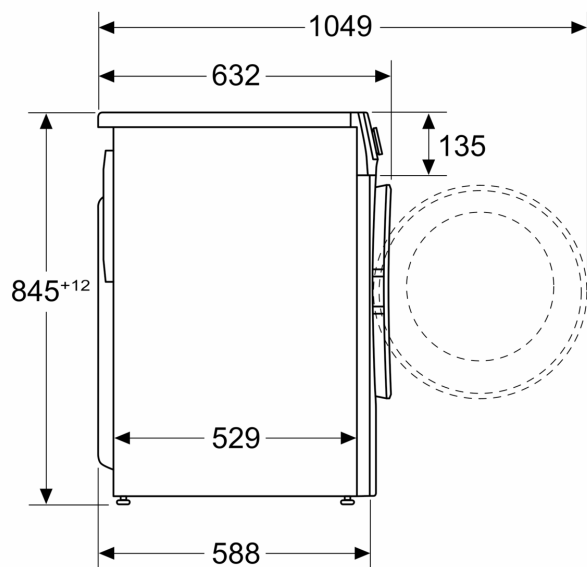

**Serie 6, Elöltöltős mosógép, 9 kg,
1400 fordulat/perc
WGG244Z4BY**

Méreték mm-ben

Méreték mm-ben