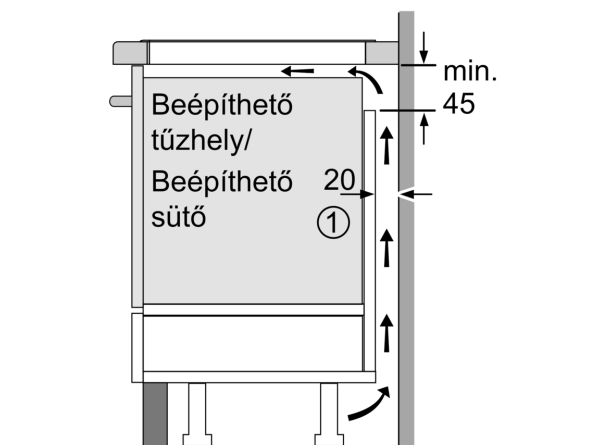

① Szellőzőrést kell hagyni

Méretetek mm-ben