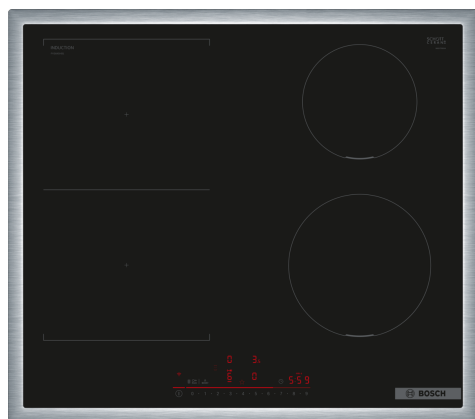

**Serie 6, Indukciós főzőlap, 60 cm,
Fekete, MUNKAPULTBA
SÜLLYESZTHETŐ
PVS645HB1E**

A DirectSelect főzőlap: Közvetlen és egyszerű vezérlés.

- **DirectSelect:** a kívánt főzőzóna, teljesítmény és kiegészítő funkciók közvetlen, egyszerű kiválasztása.
- **CombiZone:** Vonjon össze két indukciós főzőzónát nagyobb edények használata esetén.
- **Smart Hood Automatic:** a páraelszívó főzés közben automatikusan igazodik a főzőlap beállításaihoz.
- **Kedvencek gomb:** személyre szabhatja főzőlapját a Home Connect segítségével.
- **Home Connect:** háztartási készülékek okos csatlakozással a még egyszerűbb mindennapi életért.

Műszaki adatok

Terméknév/-család:	Üvegkerámia főzőlap
Beépíthetőség:	Beépíthető
Energia fajtája:	Elektromos
Egyidejűleg használható főzőfelületek száma:	4
Beépítési méretigény (ma x szé x mé):	55 x 560-560 x 490-500 mm
Szélesség:	583 mm
A készülék méretei:	55 x 583 x 513 mm
A becsomagolt készülék méretei (ma x szé x mé):	126 x 753 x 608 mm
Nettó súly:	10.8 kg
Bruttó súly:	13.1 kg
Maradék hő kijelzés:	Külön
Vezérlőpanel helye:	Elöl
Alapfelület anyaga:	Üvegkerámia
Felület színe:	Fekete, Nemesacél
Keret színe:	Nemesacél
Csatlakozókábel hossza:	100.0 cm
EAN-kód:	4242005394296
Feszültség:	220-240 V
Frekvencia:	50; 60 Hz

Serie 6, Indukciós főzőlap, 60 cm, Fekete, MUNKAPULTBA SÜLLYESZTHETŐ PVS645HB1E

A DirectSelect főzőlap: Közvetlen és egyszerű vezérlés.

- 60 cm: nagy hely 4 lábasnak vagy serpenyőnek.

Főzőzónák

- CombiZone
- használjon nagyobb edényeket és kapcsoljon össze két főzőzónát egyetlen naggyá.
- Bal első főzőzóna: 190 mm, 210 mm, 2.5 kW (maximális teljesítmény: 3.7 kW)
- Bal hátsó főzőzóna: 190 mm, 210 mm, 2.5 kW (maximális teljesítmény: 3.7 kW)
- Jobb hátsó főzőzóna: 145 mm, 1.6 kW (maximális teljesítmény: 2.2 kW)
- Jobb első főzőzóna: 180 mm, 2 kW (maximális teljesítmény: 3.1 kW)