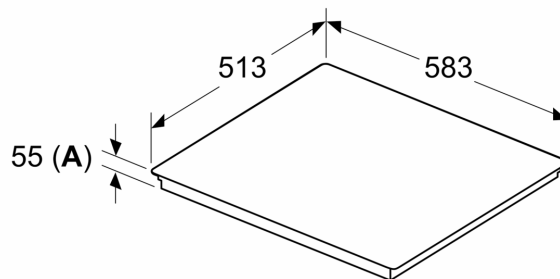

**Serie 6, Indukciós főzőlap, 60 cm,
Fekete, MUNKAPULTBA
SÜLLYESZTHETŐ
PVS645HB1E**

Méretetek mm-ben

C	D	E
585-600	50	≥ 35
> 600	≥ 50	≥ 50

A: Min. távolság a tűzhely kivágata és a fal között

B: A munkalap felülete és a sütő elülső felső része között 30 mm legyen a rés

Lásd a sütő helyigényét

A munkalapnak, amelyre a főzőlapot felszerelik, kb. 60 kg teherbírásiútnak kell lennie; szükség esetén használjon megfelelő alapozást

Méretetek mm-ben

A: Süllyesztett mélység