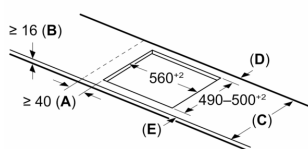

**Serie 6, Indukciós főzőlap, 60 cm,
Fekete, MUNKAPULTBA
SÜLLYESZTHETŐ
PVS645HB1E**

Méretetek mm-ben

C	D	E
585-600	50	≥ 35
> 600	≥ 50	≥ 50

A: Min. távolság a tűzhely kivágata és a fal között

B: A munkalap felülete és a sütő elülső felső része között 30 mm legyen a rés

Lásd a sütő helyigényét

A munkalapnak, amelyre a főzőlapot felszerelik, kb. 60 kg teherbírásiútnak kell lennie; szükség esetén használjon megfelelő alapozást

Méretetek mm-ben