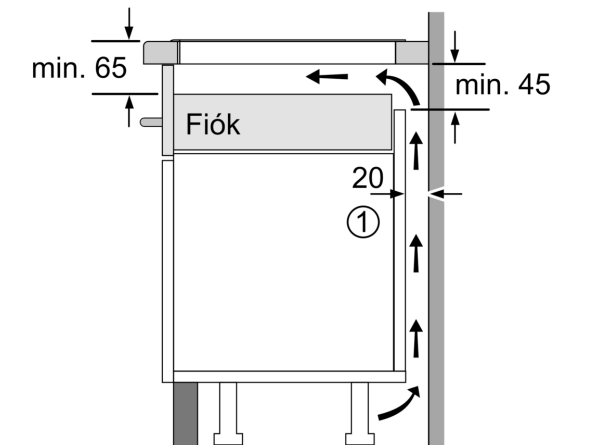

Beszereles

- Termékméretek (Ma x Szé x Mé mm): 55 x 583 x 513
- A beépítéshez szükséges résméret (Ma x Szé x Mé mm) : 55 x 560 x (490 - 500)
- Minimális munkalap vastagság: 16 mm
- Csatlakozási teljesítmény: 6900 W
- PowerManagement Funkció: szükség esetén korlátozza a maximális teljesítményt (az elektromos biztosítéktól függően).

**Serie 6, Indukciós főzőlap, 60 cm,
Fekete, MUNKAPULTBA
SÜLLYESZTHETŐ
PVS645HB1E**

Méretetek mm-ben

C	D	E
585-600	50	≥ 35
> 600	≥ 50	≥ 50

A: Min. távolság a tűzhely kivágata és a fal között

B: A munkalap felülete és a sütő elülső felső része között 30 mm legyen a rés

Lásd a sütő helyigényét

A munkalapnak, amelyre a főzőlapot felszerelik, kb. 60 kg teherbírásiútnak kell lennie; szükség esetén használjon megfelelő alapozást

Méretetek mm-ben

A: Süllyesztett mélység

① Szellőzőrést kell hagyni

Méretetek mm-ben

① Szellőzőrést kell hagyni.

Méretetek mm-ben