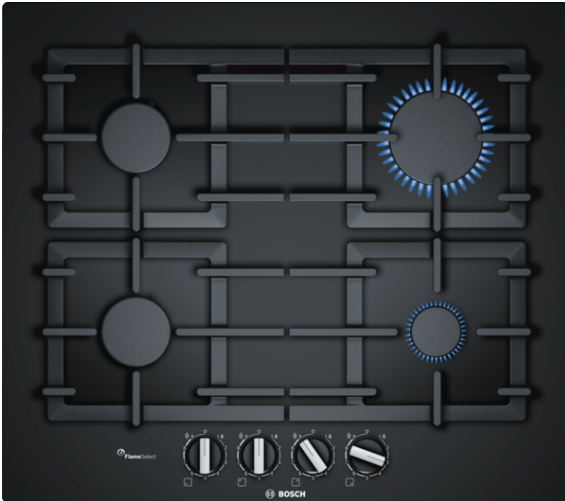

Serie | 6

PPP6A6B90

60 cm, Főzőlap, edzett üveg,
fekete

Edzettüveg gázfőzőlap FlameSelecttel: főzön tökéleteset gáz főzőlapjával, hála a 9 teljesítménybeállítási lehetőségnek.

- **FlameSelect:** a láng teljesítményének egyenletes szabályozása 9 fokozatban.
- **Normál és félig besüllyesztett beszerelési lehetőség:** Ön döntheti el, hogyan szeretné beszereltetni.
- **Edzett üveg felület:** elegáns design és könnyű tisztíthatóság.
- **Öntöttvas edénytartó rács:** az edények stabil megtartásáért.
- **Tekerőgomb:** a könnyű kezelésért.

Műszaki adatok

Terméknév/-család :	Gáz-főzőlap, beépített kapcsolóval
Kiviteli forma :	Beépíthető készülék
Működtető energiafajta :	Gáz
Egyidejűleg használható főzőfelületek száma :	4
Beépítési méretigény (ma x szé x mé) :	45 x 560-562 x 480-492
Szélesség (mm) :	590
A készülék méretei (mm) :	45 x 590 x 520
A becsomagolt készülék méretei (ma x szé x mé) (mm) :	141 x 651 x 578
Nettó súly (kg) :	13,1
Bruttó súly (kg) :	14,0
Maradék hő kijelzés :	Nélkül
Vezérlőpanel helye :	Elöl
Alapfelület anyaga :	Edzett üveg
Felület anyaga :	Fekete
Keret színe :	Fekete
Csatlakozókábel hossza (cm) :	100
EAN-kód :	4242002801933
Elektromos teljesítményigény (W) :	1
Gázcsatlakozási érték (W) :	7500
Biztosíték :	3
Feszültség (V) :	220-240
Frekvencia (Hz) :	50; 60

4 242002 801933

Serie | 6 Főzőlapok

PPP6A6B90

60 cm, Főzőlap, edzett üveg, fekete

**Edzettüveg gázfőzőlap FlameSelecttel:
főzön tökéleteset gáz főzőlapjával, hála a 9
teljesítménybeállítási lehetőségnek.**

Design

- edzett üveg, fekete
- Teljesen sík kivitelű design

Komfort

- FlameSelect
- Tekerőgomb
- Egykezes gyújtás
- Egyedi öntöttvas edénytartó

Méreték és teljesítmény

- 4 gázégő
- 1 gyors, 2 normál és 1 takarékos égő
- Bal hátsó: normál égőfej akár 1.75 kW
- Jobb hátsó: nagyteljesítményű égő akár 3 kW
- Bal első: normál égő akár 1.75 kW
- Jobb első: takarékos égő akár 1 kW