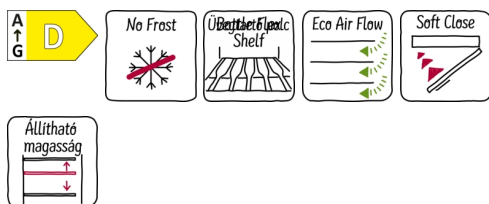

N 70, Beépíthető, alulfagyasztós hűtő-fagyasztó kombináció,
177.2 x 55.8 cm, Soft close lapos zsanérral
KI7863DDO

A No Frost beépíthető hűtő-fagyasztó Fresh Safe 1 $^{\circ}\text{C}$ funkcióval frissen tartja az élelmiszereket, és ideális légáramlást biztosít a hűtőben. A fagyasztótér további megvilágítása tökéletes megvilágításban tartja fagyasztott finomságait.

- ✓ No Frost – Nem kell többé leolvasztania fagyasztóját.
- ✓ Bottle Flex Polc – Egyszerre palacktartó és polc.
- ✓ Eco Air Flow – Egyenletes légeosztás az állandó hőmérsékletért és a gyors lehűtésért.
- ✓ Soft Close: Amikor az ajtó 20°-ba ér, akkor finoman becsukja magát.
- ✓ Állítható üvegpolcok: Az állítható magasságú polcok megteremtik a hűtőszekrényben az inspiráló ételekhez szükséges helyet.

Műszaki adatok

- Jobboldali ajtónyitás, megfordítható
- A tápkábel hossza: 230 cm
- Hálózati feszültség-igény: 220 - 240 V

Tartozékok

- Tojástartó, Jégkockatartó

Megjegyzések

- A készülék éves fogyasztási értéke a standard 24 órás teszt segítségével került meghatározásra. A készülék valós fogyasztása függ annak használatától illetve a környezeti feltételektől.