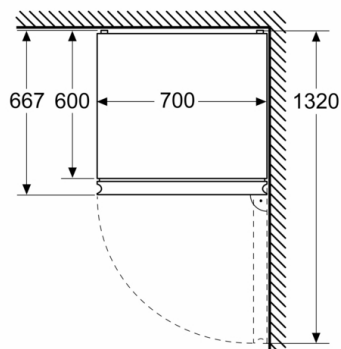

Serie 6, Szabadonálló, alulfagyasztós hűtő-fagyasztó kombináció, 203 x 70 cm, Fekete KGN49LBCF

Méretetek mm-ben