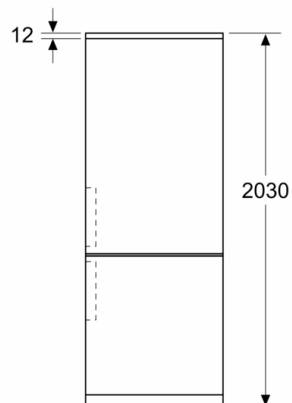

Üzembe helyezés

Általános információk

Serie 6, Szabadonálló, alulfagyasztós hűtő-fagyasztó kombináció, 203 x 70 cm, Fekete KGN49LBCF

Méretetek mm-ben

Méretetek mm-ben

Méretetek mm-ben