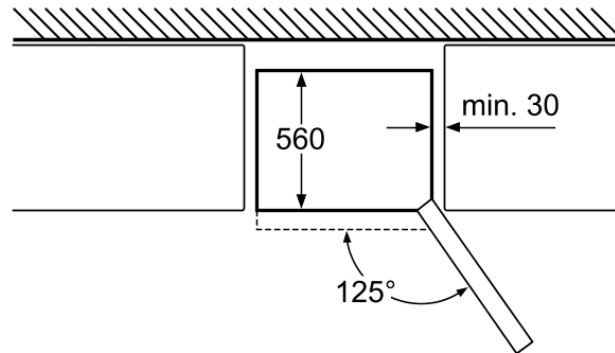

BOSCH

KG36S51
Kombinált hűtő / fagyasztó
Fekete
GlassLine kivitel

Méreték mm-ben