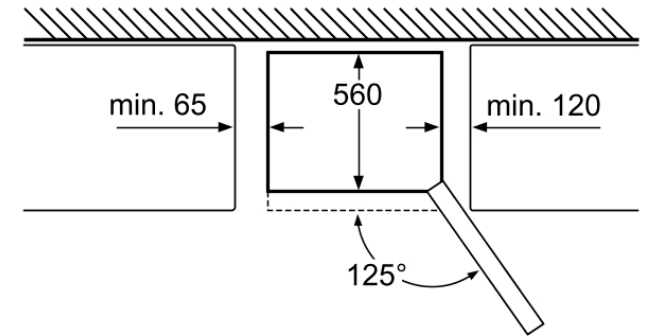

Színvariációk

BOSCH

KG36S51
Kombinált hűtő / fagyasztó
Fekete
GlassLine kivitel

Méreték mm-ben

Méreték mm-ben