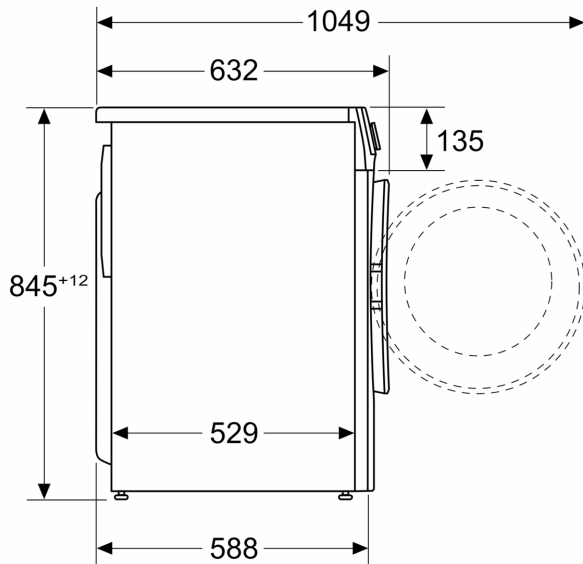

- Aqua Protection
- Könnyen forgó választógomb
- Túlhabzás figyelés
- Dobkiegyensúlyozás
- Gyermekezár
- Hangjelzés
- Öntisztító mosószertartály
- Külön folyékony mosószertartó

Technikai információk

- 85 cm-es pult alá csúsztatható
- Méretek (Ma x Szé): 84.5 cm x 59.8 cm
- Készülék mélysége: 58.8 cm
- Készülék mélysége, ajtóval: 63.2 cm
- Készülék mélysége, nyitott ajtóval: 104.9 cm

¹ Az energiahatékonysági osztályok A-tól G-ig terjedő skálája

² Energiafogyasztás kWh / 100 ciklus (az Eco 40-60 programon)

³ Súlyozott vízfogyasztás literben, ciklusonként (az Eco 40-60 programon)

⁴ Az Eco 40-60 program hossza

Méreték mm-ben

Méreték mm-ben