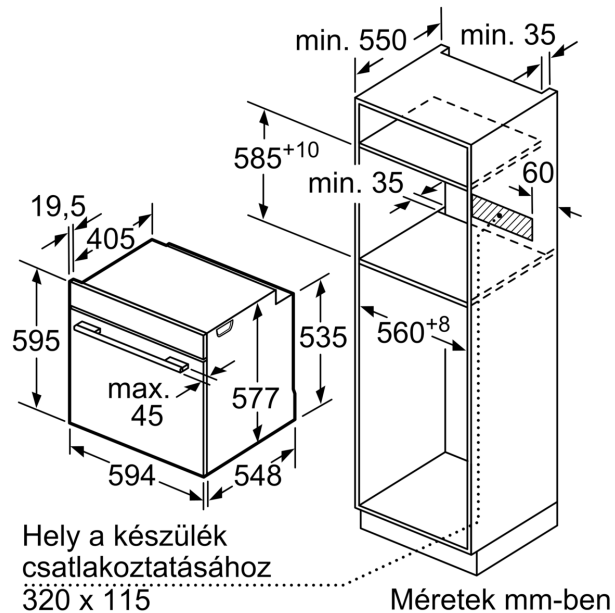

- Ciklusonkénti energiafelhasználás hagyományos üzemmódban: 0.87 kWh
- Ciklusonkénti energiafelhasználás légkeveréses üzemmódban: 0.69 kWh
- Sütőtér száma: 1 Hőforrás: elektromos Sütőtér mérete: 71 liter

Méretetek:

- Készülék méretei (ma x sz x mé): 595 mm x 594 mm x 548 mm
- Beépítési méretigény (ma x szé x mé): 585 mm - 595 mm x 560 mm - 568 mm x 550 mm
- "Kérjük vegye figyelembe a beépítési rajzon feltüntetett méreteket"
- Javasoljuk, hogy a kiegészítő termékeket is a Serie | 8 szériából válassza, ezáltal biztosítva beépíthető készülékeinek harmonikus összhangját.

**Serie 8, Beépíthető sütő, 60 x 60 cm,
Szálcsiszolt acél
HBG675BS1**

Méreték mm-ben

Méreték mm-ben

Ha a készüléket főzőfelület alá építi be, vegye figyelembe az alábbi munkalapvastagságot (adott esetben alátéttel együtt).