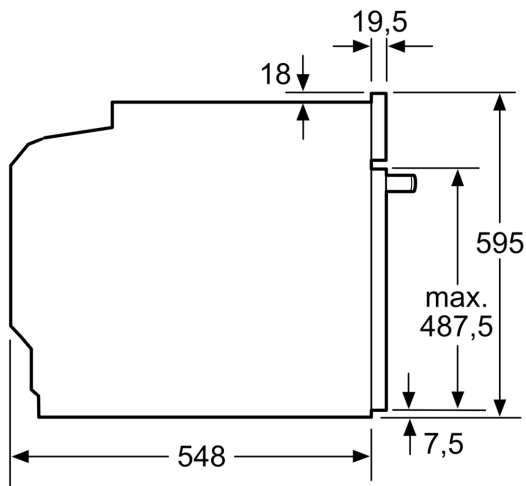

Műszaki adatok

- Hálózati kábel hossza: 120 cm
- Névleges feszültség: 220 - 240 V
- Maximális teljesítményfelvétel: Maximális teljesítmény-felvétel: 3.6 kW
- Energiahatékonysági osztály (EU Nr. 65/2014 szerint): A+(A+++ és D energiahatékonysági osztály skálán)

Méretetek:

- Készülék méretei (ma x sz x mé): 595 mm x 594 mm x 548 mm
- Beépítési méretigény (ma x szé x mé): 585 mm - 595 mm x 560 mm - 568 mm x 550 mm
- "Kérjük vegye figyelembe a beépítési rajzon feltüntetett méreteket"
- Javasoljuk, hogy a kiegészítő termékeket is a Serie | 8 szériából válassza, ezáltal biztosítva beépíthető készülékeinek harmonikus összhangját.

**Serie 8, Beépíthető sütő, 60 x 60 cm,
Szálcsiszolt acél
HBG675BS1**

Méreték mm-ben

Méreték mm-ben

Ha a készüléket főzőfelület alá építi be, vegye figyelembe az alábbi munkalapvastagságot (adott esetben alátéttel együtt).