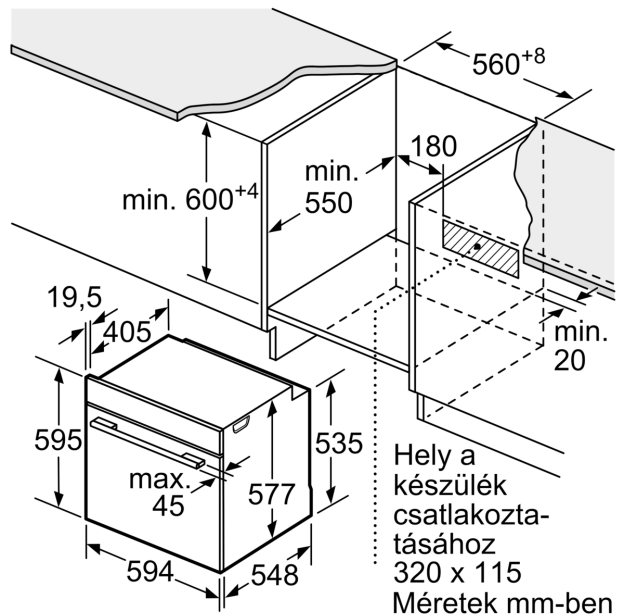

Méretetek:

- Készülék méretei (ma x sz x mé): 595 mm x 594 mm x 548 mm
- Beépítési méretigény (ma x szé x mé): 585 mm - 595 mm x 560 mm - 568 mm x 550 mm
- "Kérjük vegye figyelembe a beépítési rajzon feltüntetett méreteket"
- Javasoljuk, hogy a kiegészítő termékeket is a Serie | 8 szériából válassza, ezáltal biztosítva beépíthető készülékeinek harmonikus összhangját.

**Serie 8, Beépíthető sütő, 60 x 60 cm,
Szálcsiszolt acél
HBG675BS1**

Méreték mm-ben

Méreték mm-ben

Ha a készüléket főzőfelület alá építi be, vegye figyelembe az alábbi munkalapvastagságot (adott esetben alátéttel együtt).

Főzőfelület típusa	min. munkalapvastagság	
	felületből kiemelkedő	felülettel szintben levő
Indukciós főzőfelület	37 mm	38 mm
Teljes felületű indukciós főzőfelület	47 mm	48 mm
Gáz főzőfelület	30 mm	38 mm
Elektromos főzőfelület	27 mm	30 mm

Méreték mm-ben